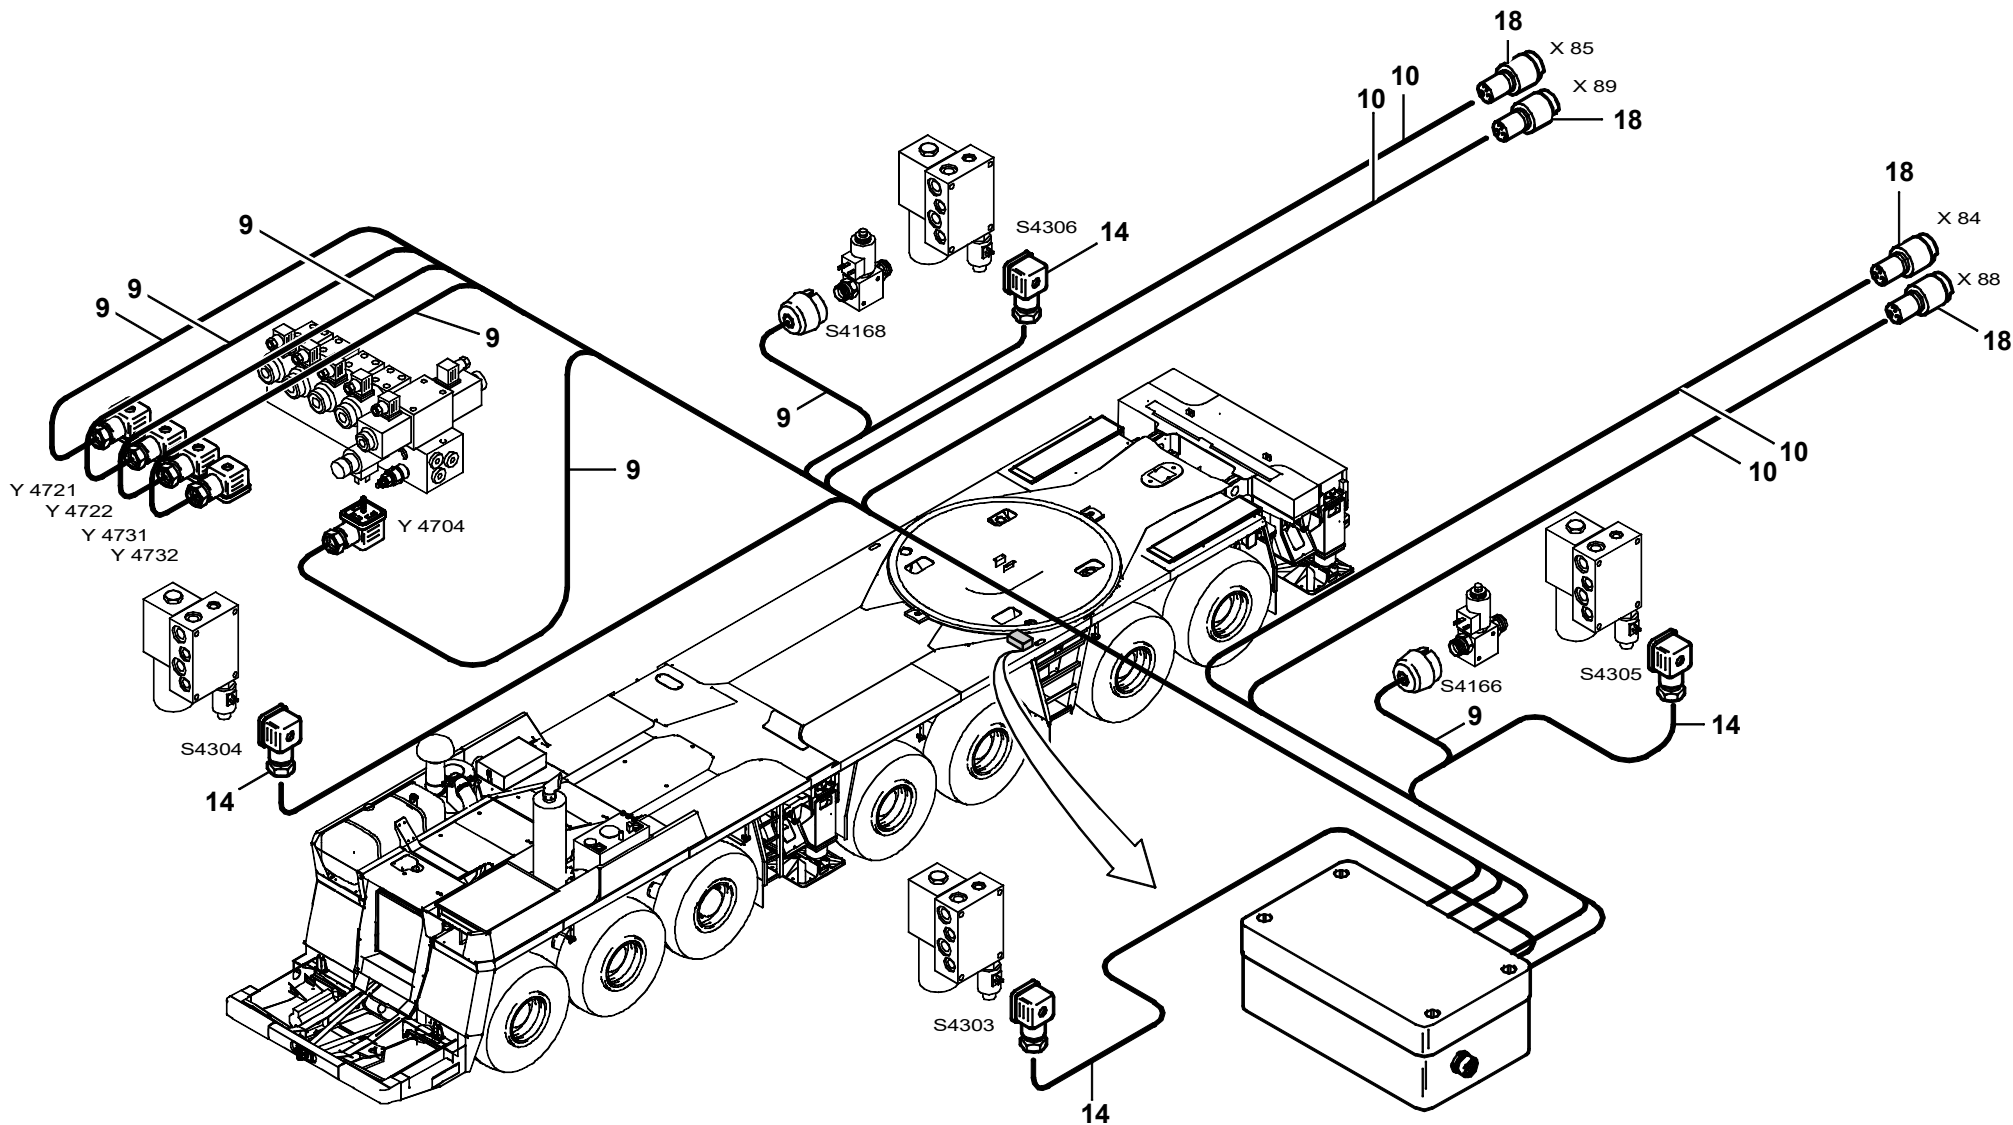

ELEKTROTEILE KLEMMENKASTEN 2
ELECTRICAL PARTS FOR TERMINAL BOX 2

BILDTADEL
PICTORIAL DISPLAY

GMK 7450
BE 507

09.02

6176100243-ETL A

1/2

GROVE

ELEKTROTEILE KLEMMENKASTEN 2
ELECTRICAL PARTS FOR TERMINAL BOX 2

BILDTADEL
PICTORIAL DISPLAY

**GMK 7450
BE 507**

09.02

6176100243-ETL A

2/2